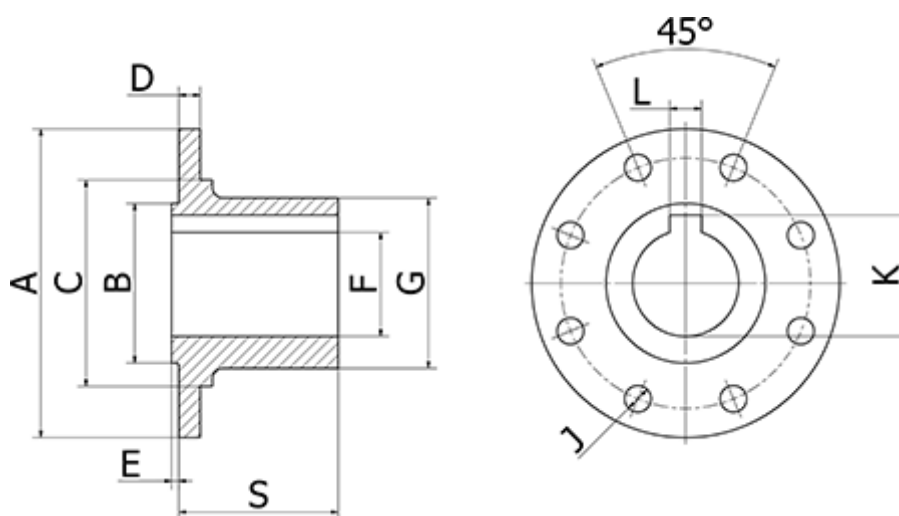

Varenummer: 0711482401
Beskrivelse: Elbe Modflange 1.148.240
Ø150 Hul str 55H7

Mål

A	= 150	H = 130
Antal flange huller	= 8	J = 10
B	= 90	K = 59.3
C	= 110.6	L = 16
D	= 10	S = 85
E	= 2.8	
F	= 55H7	
G	= 95	